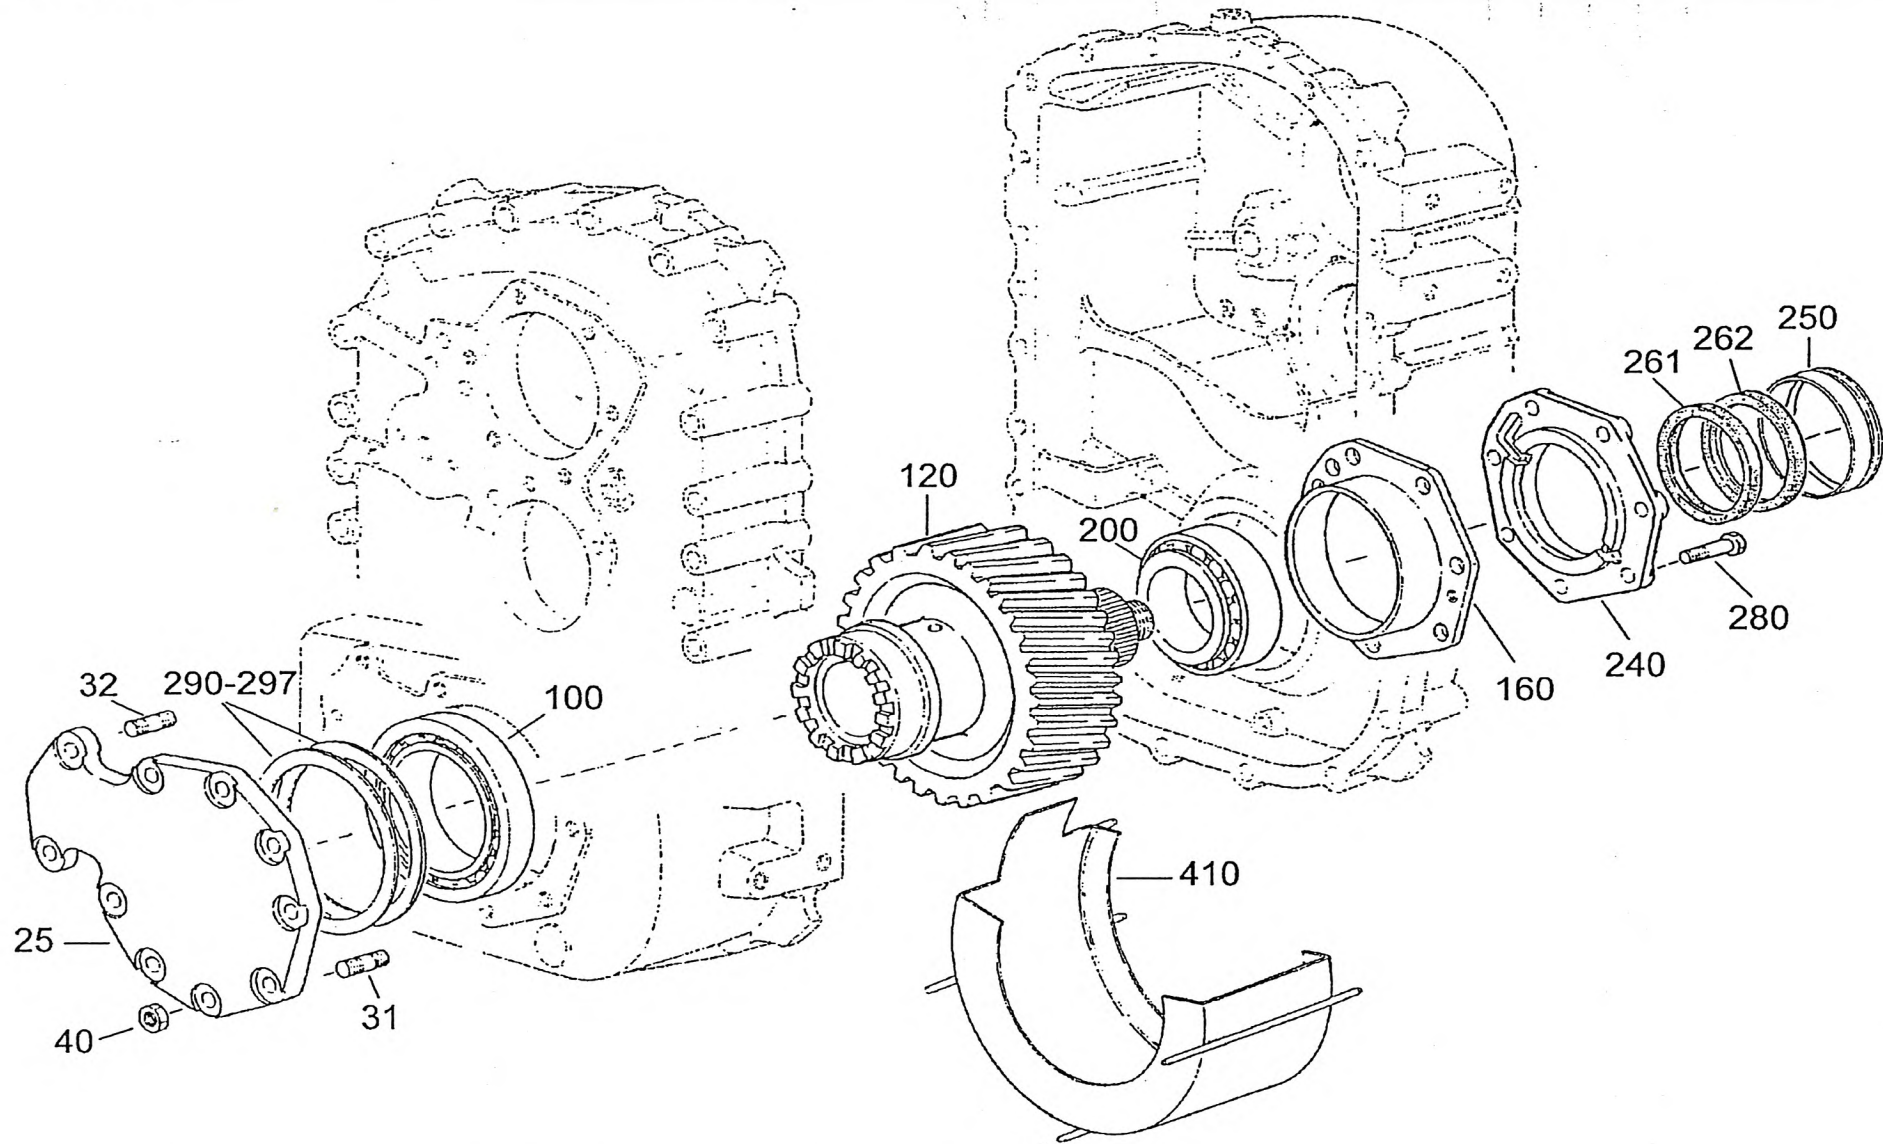

OUTPUT SHAFT
ABTRIEBSWELLE
ARBRE DE SORTIE

997-073-08813

Figure
Bild
Figure

7308813

0910-07

OUTPUT SHAFT
ABTRIEBSWELLE
ARBRE DE SORTIE

997-073-08813

Figure
Bild
Figure

7308813

0910-07

Item Pos. Réf	Part No. Teil-Nr. Pièce No	Designation Benennung Désignation	all alle tous	Qty/assy Stck/Variante Pièce/ensemble								Figure Bild Figure
				A	B	C	D	E	F	G	H	
25	997-073-08828	BEARING CAP LAGERDECKEL CHAPEAU DE PALIER	1									
31	997-073-03403	STUD M12X45 STIFTSCHRAUBE GOUJON FILETE	3									
32	997-000-53239	STUD M12X35 STIFTSCHRAUBE GOUJON FILETE	7									
40	997-000-57130	HEX NUT M12 6KT-MUTTER ECROU HEXAGONALE	10									
100	997-073-96609	ROLLER BEARING KEGELROLLENLAGER ROULEM A ROUL CON	1									
120	997-073-08829	OUTPUT SHAFT ABTRIEBSWELLE ARBRE DE SORTIE	1									
160	997-073-08830	SUPPORT TRAEGER SUPPORT	1									
200	997-073-03571	ROLLER BEARING KEGELROLLENLAGER ROULEM A ROUL CON	1									
240	997-073-08831	BEARING CAP LAGERDECKEL CHAPEAU DE PALIER	1									
250	997-073-03412	SEALING SET DICHTSATZ JEU D ETANCHEITE	1									
261	997-073-96585	SHAFT SEAL 100X120X10 WELLENDICHTRING JOINT DE ARBRE	1									
262	997-073-96586	SHAFT SEAL 100X120X10 WELLENDICHTRING JOINT DE ARBRE	1									
280	997-000-56627	HEX BOLT M12X45 6KT-SCHRAUBE VIS HEXAGONALE	7									
290	997-073-96610	SHIM RING 1,25MM PASZSCHEIBE DISQUE D'AJUSTAGE	1									
291	997-073-96611	SHIM RING 1,30MM PASZSCHEIBE DISQUE D'AJUSTAGE	1									